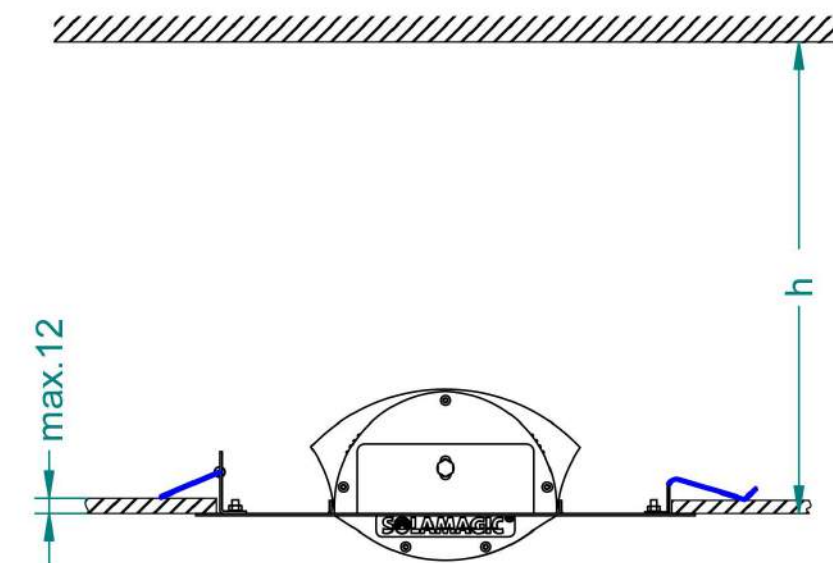

Montageanleitung Assembly instruction

Minestdeckenabstand:
ceiling distance min.:

Solamagic	h (mm)
1400W	350
2000W	450

Deckenausschnitt:
cutout:

Solamagic	b (mm)	l (mm)
1400W	300	650
2000W	300	650

SOLAMAGIC