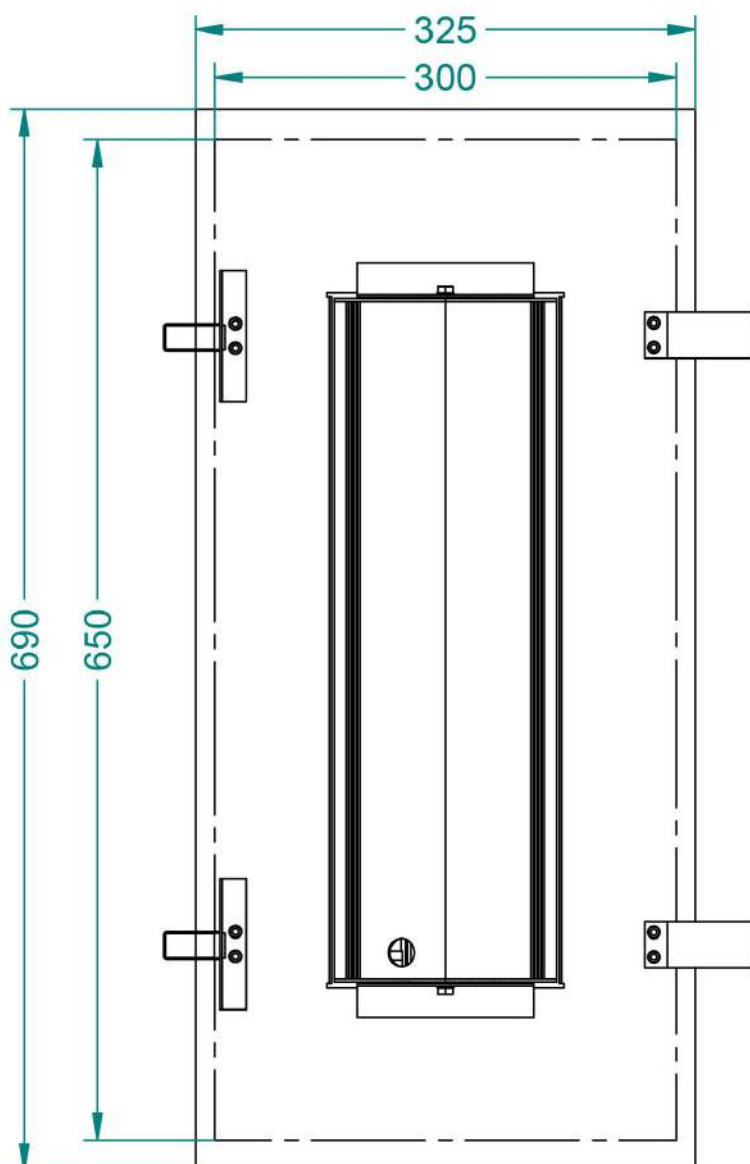

Montageanleitung Assembly instruction

Minestdeckenabstand:
ceiling distance min.:

Solamagic	h (mm)
1400W	350
2000W	450

Deckenausschnitt:
cutout:

Solamagic	b (mm)	l (mm)
1400W	300	650
2000W	300	650

SOLAMAGIC