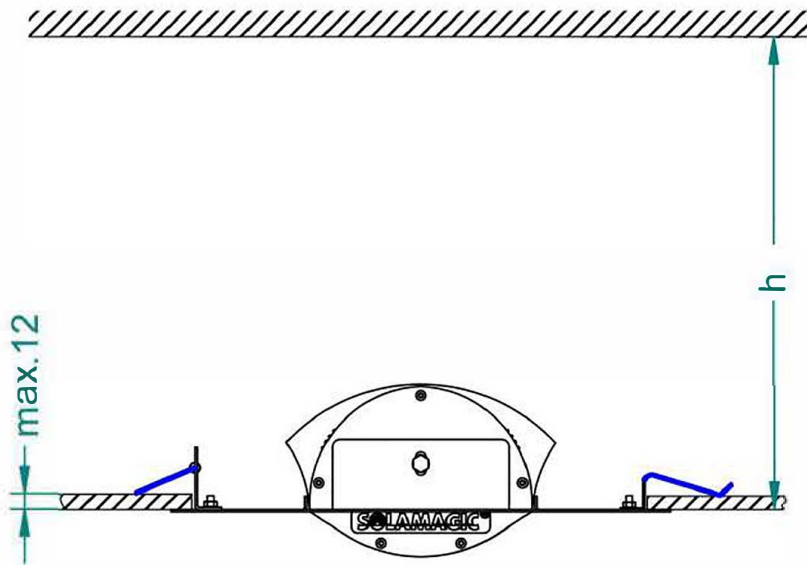

Montage instructie

Minimale
plafondafstand:

Solamagic	h (mm)
1400W	350
2000W	450

Plafond uitsparing:

Solamagic	b (mm)	l (mm)
1400W	300	650
2000W	300	650

SOLAMAGIC

Terrasheater.nl
uw terrasverwarming expert

Retselseweg 6 | 5473 HC | Heeswijk-Dinther