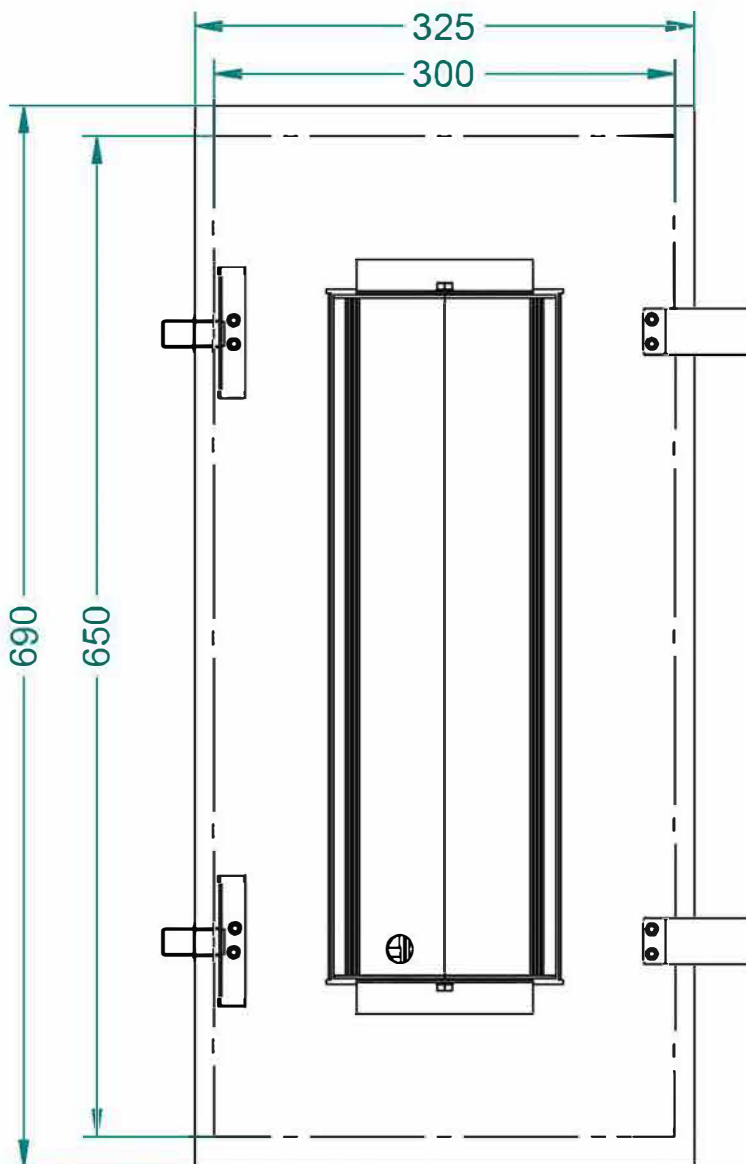

Montage instructie

Minimale
plafondafstand:

Solamagic	h (mm)
1400W	350
2000W	450

Plafond uitsparing:

Solamagic	b (mm)	l (mm)
1400W	300	650
2000W	300	650

SOLAMAGIC

Terrasheater.nl
uw terrasverwarming expert

Retselseweg 6 | 5473 HC | Heeswijk-Dinther