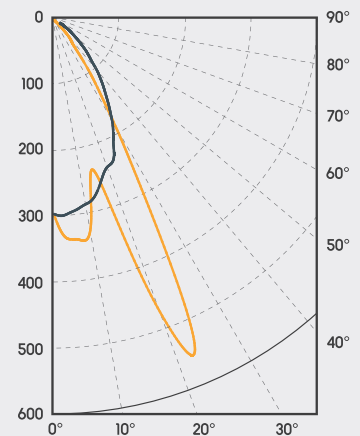

Warmte-uitstralingsdiagram | Puissance calorifique

— cross-wise
— length-wise

Accessoires | Accessoires

Klitband bevestiging	Support velcro	pagina	Côté	66
Bevestigingsprofiel markieze	Profilé de fixation pour les stores	pagina	Côté	66
Bevestigingsprofiel schermen	Coupe-vent support enfichable	pagina	Côté	66

Bevestigingsstandaard schermen	Coupe-vent support de pilier	pagina	Côté	66
Statief	Trépied	pagina	Côté	67
Inbouwraam voor plafonds	Cadre de montage du couvercle	pagina	Côté	69
Baleinbevestiging	Support de barreau	pagina	Côté	70
Dimmer tot 2.000 watt	Régulateur de chaleur 2000 Watt	pagina	Côté	71