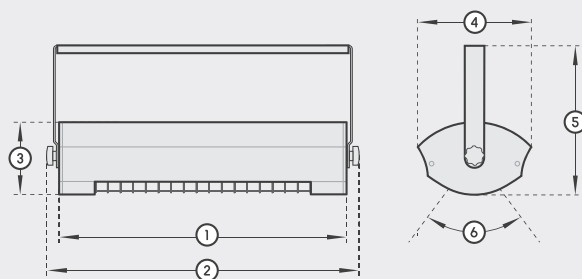

1x Gebruiks- en installatiehandleiding

1x SOLAMAGIC 2000 avec étrier de fixation

1x instructions de montage/service

**Zonder schakelaar** | sans commutateur

Art.nr. | N°art.

Kleur	Couleur	400 mm	5000 mm
	Titanium   titane	9100101*	9100223*
	Wit 9001   crème	9100324*	9100325*
	Wit 9010   blanc	9100100	9100415
	Antraciet 7016   anthracite	9100326*	9100327*

\* = voorraad

**Afmetingen** | Dimensions

1. Lengte	Longueur	444 mm
2. Totale lengte	Longueur totale	483 mm
3. Hoogte	Hauteur	110 mm
4. Breedte	Largeur	176 mm
5. Totale hoogte	Hauteur totale	230 mm
6. Kantelbereik	Plage de basculement	+/- 30°