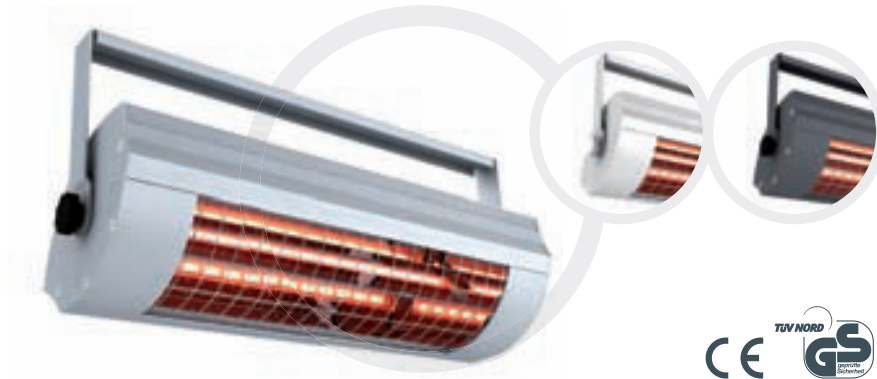

Uitvoering | Exécution

Met bevestigingsbeugel,
zonder schakelaar
avec étrier de fixation,
sans commutateur

Vermogen | Puissance

1x 2000 Watt | Watt

Montage | Montage

Wand, plafond, statief | Mur, plafond, Tré pied

Spanning | Raccordement électrique

230 V / IP 24

Aansluitkabel | Conduite de raccordement

400 mm en 5.000 mm met stekker
400 mm et 5.000 mm avec prise à contact de protection

Gewicht | Poids

3,02 kg

Te verwarmen oppervlak

Surface pouvant être chauffée

Tot 16 m² | jusqu'à 16 m²

Inhoud verpakking | Contenu de l'emballage

1x SOLAMAGIC 2000 met bevestigingsbeugel

1x Gebruiks- en installatiehandleiding

1x SOLAMAGIC 2000 avec étrier de fixation

1x instructions de montage/service

Zonder schakelaar | sans commutateur

Art.nr. | N°art.

Kleur	Couleur	400 mm	5000 mm
	Titanium | titane	9100101*	9100223*
	Wit 9001 | crème	9100324*	9100325*
	Wit 9010 | blanc	9100100	9100415
	Antraciet 7016 | anthracite	9100326*	9100327*

* = voorraad